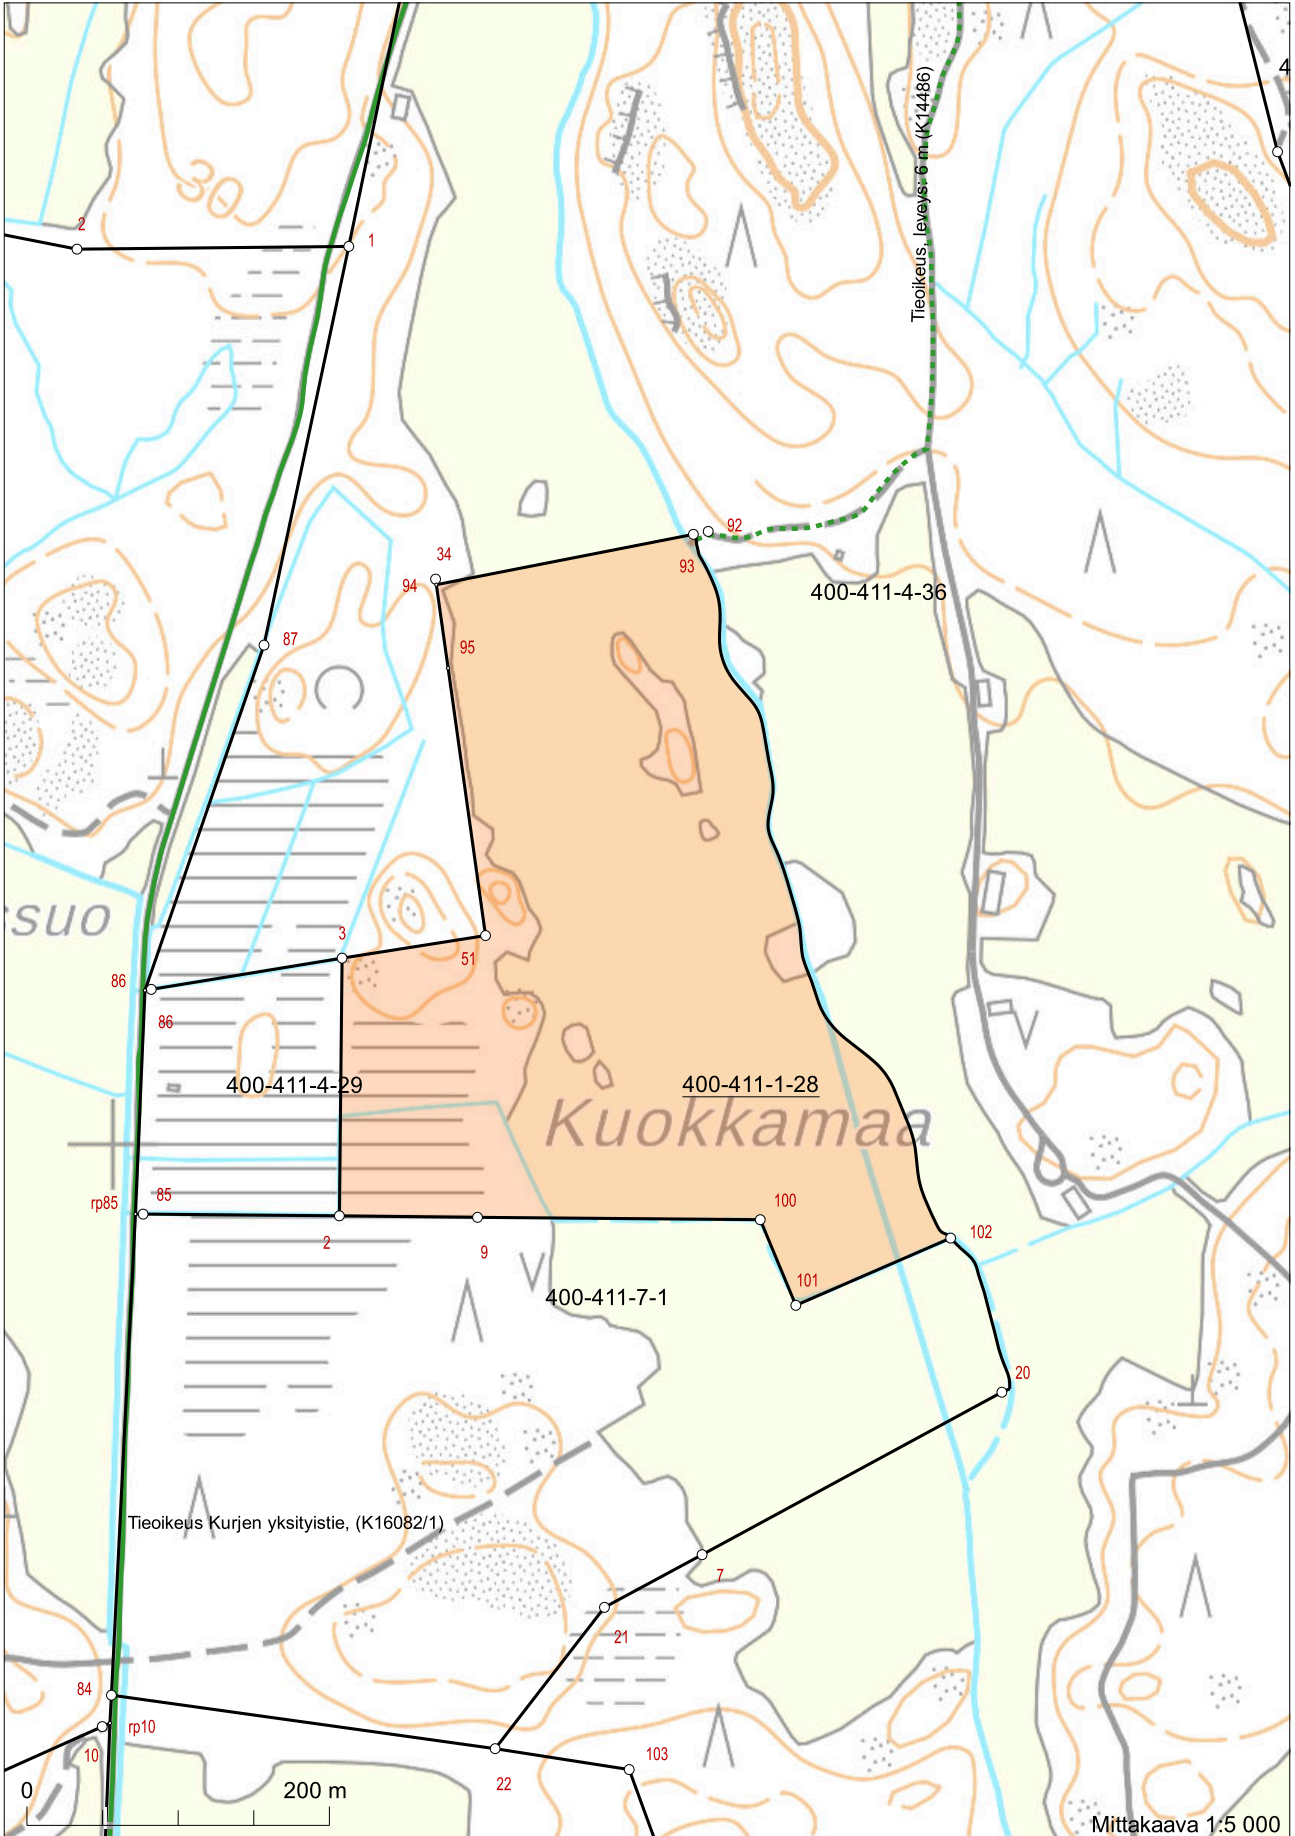

Kiinteistötunnus: 400-411-1-28
 Nimi: Perhe I
 Rekisteriyksikkölaji: Tila
 Kunta: Laitila (400)
 Palstojen lukumäärä: 4

Tulostettu kiinteistötietojärjestelmästä 10.6.2024.

Kiinteistörekisterin tiedoissa voi olla puutteita ja epätarkkuuksia. Rekisteriyksikön tarkka alueellinen ulottuvuus selviää toimitusasiakirjoista ja maastosta. Rekisteritiedoista katso tarkemmin www.maanmittauslaitos.fi/rekisteritiedot.

6749539

6744439

Koordinaatisto: ETRS-TM35FIN
 Taustakartta on viitteellinen.

216927 Koordinaatisto: ETRS-TM35FIN
Taustakartta on viitteellinen.

217777 6746541